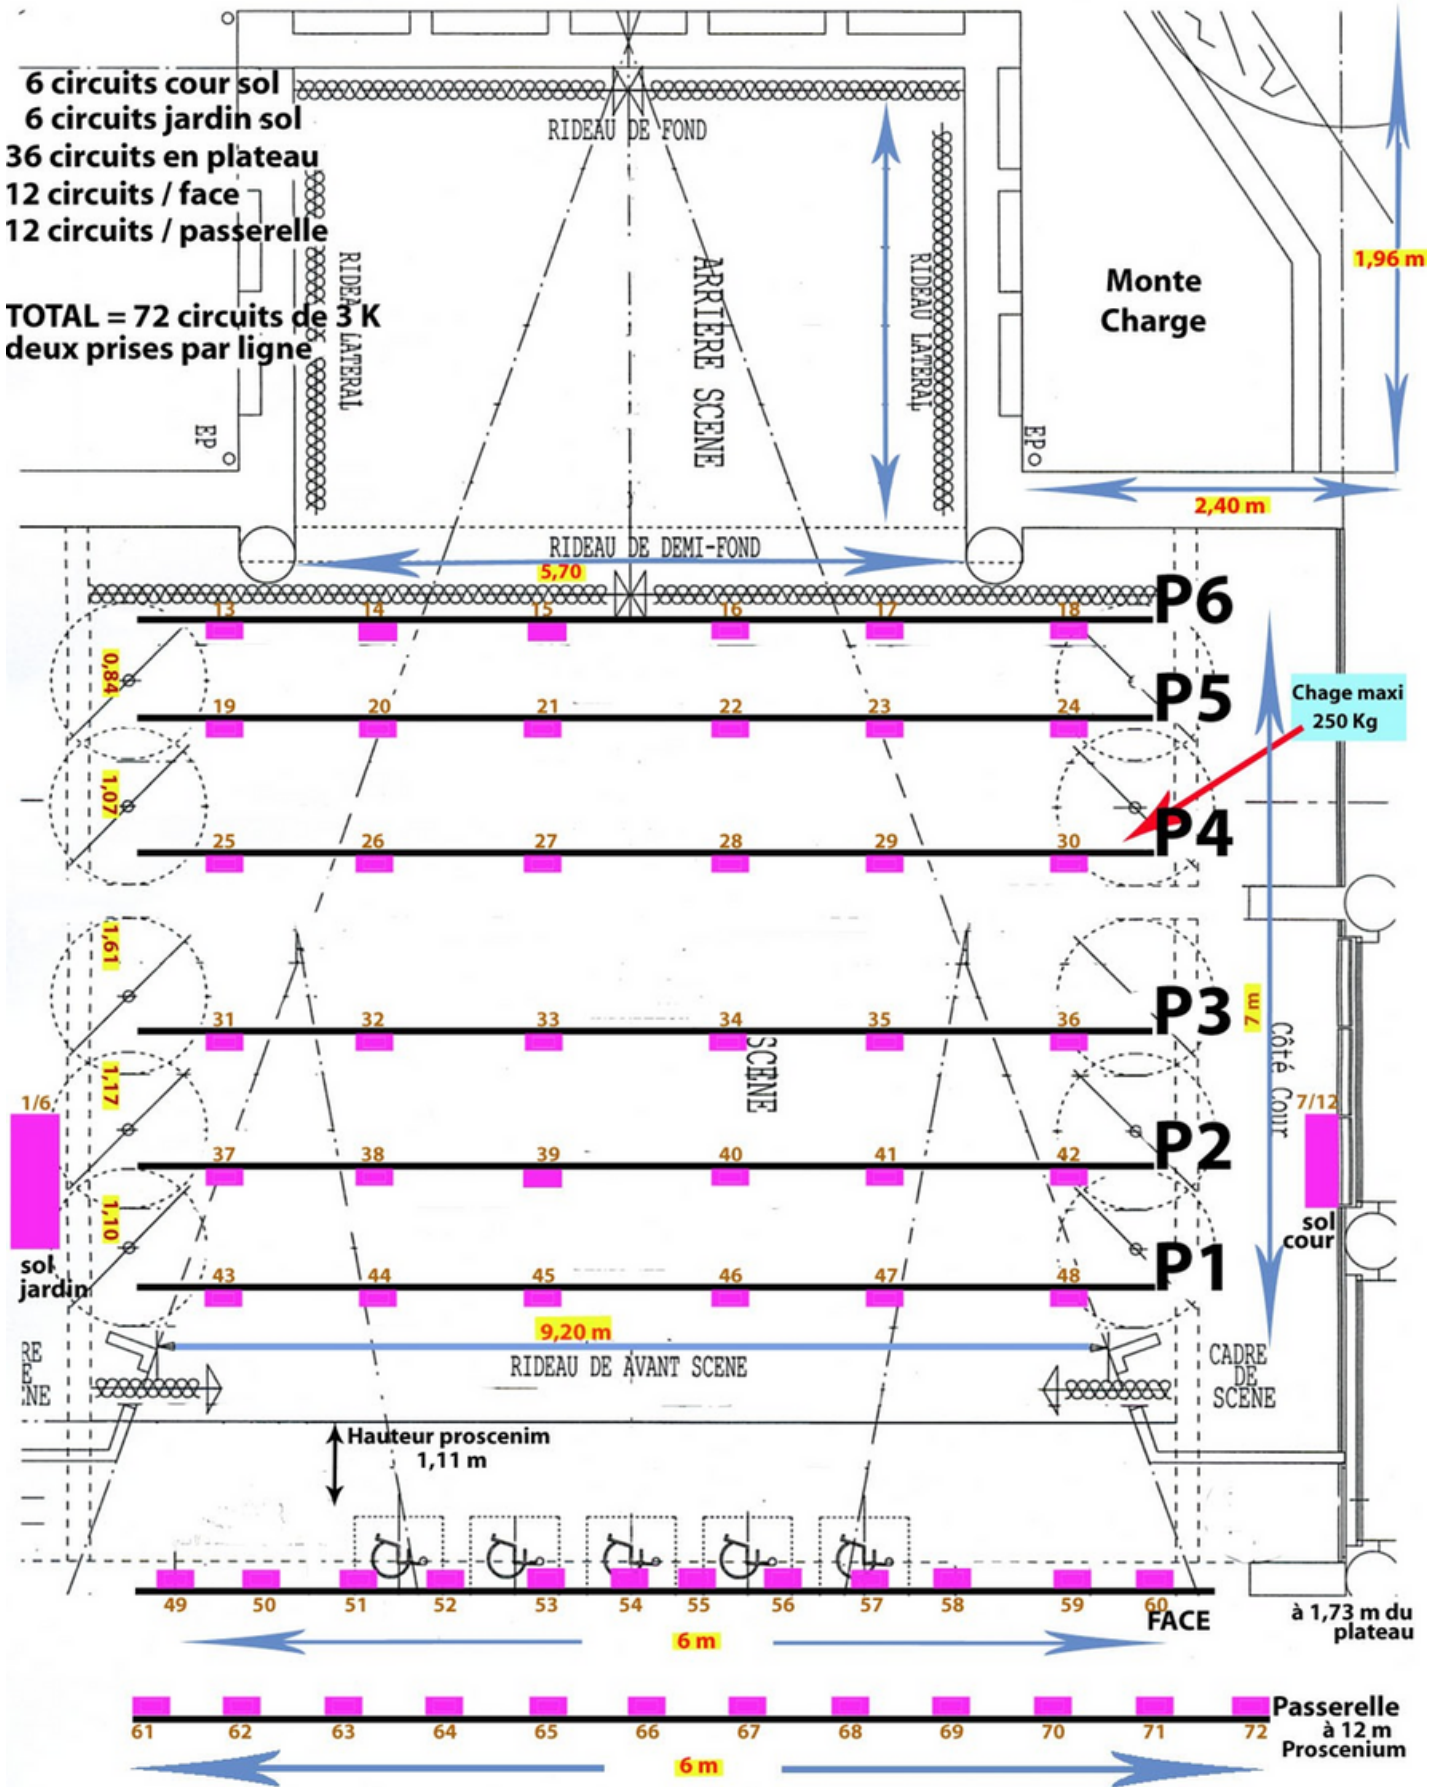

Plan de perches avec lignes Graduées

Prises

Hauteur de perche 6m
Plateau 7 x 9,20

6 circuits cour sol
6 circuits jardin sol
36 circuits en plateau
12 circuits / face
12 circuits / passerelle
TOTAL = 72 circuits de 3 K
deux prises par ligne

Plan de Perches