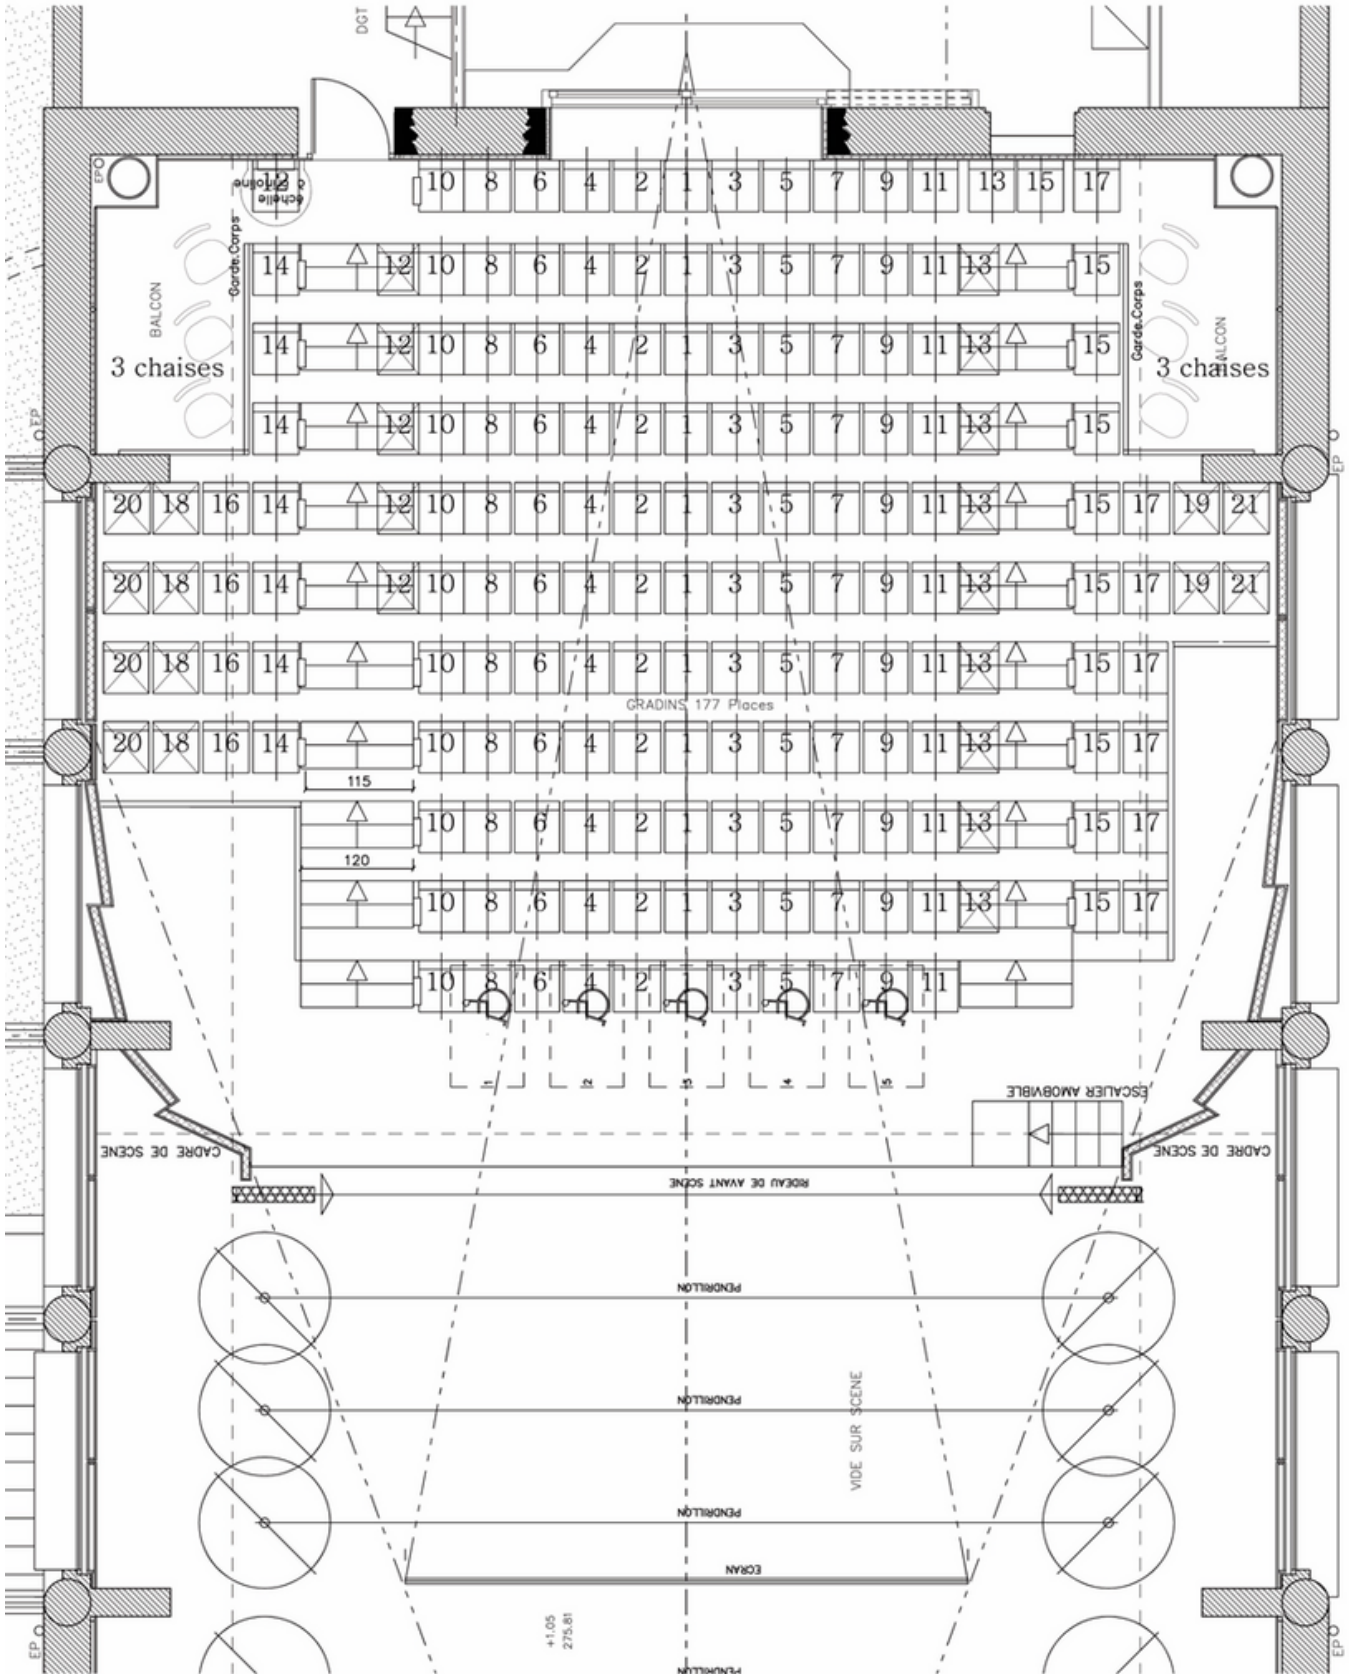

Plan de Salle

SALLE "LE GEYSER" - BELLERIVE SUR ALLIER  
JAUGE TOTALE 183 PLACES  
(6 chaises + 26 strapontins + 151 fauteuils)

# 183 places

**LÉGENDE :**

- chaises
- strapons