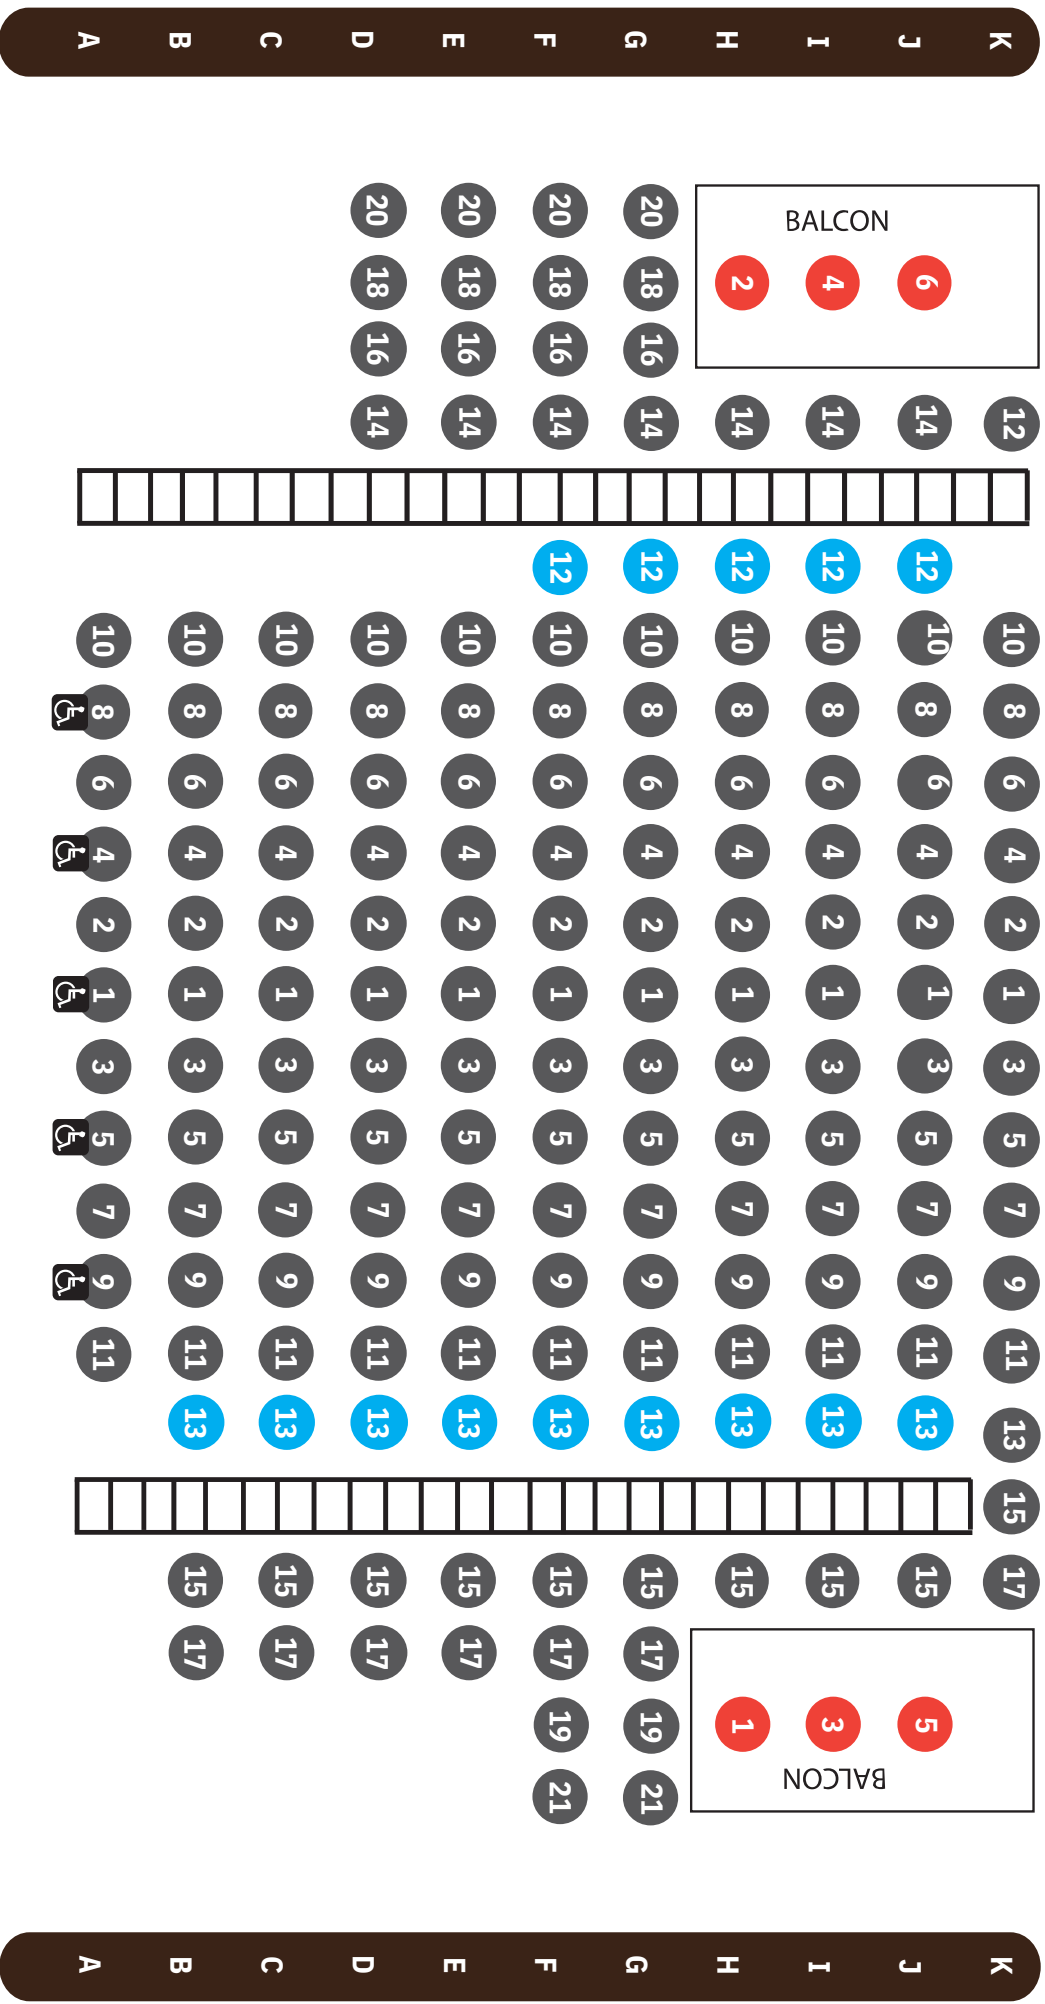

Plan de Salle

SALLE "LE GEYSER" - BELLERIVE SUR ALLIER  
JAUGE TOTALE 183 PLACES  
(6 chaises + 26 strapontins + 151 fauteuils)

# 183 places

**LÉGENDE :**

- chaises
- strapons