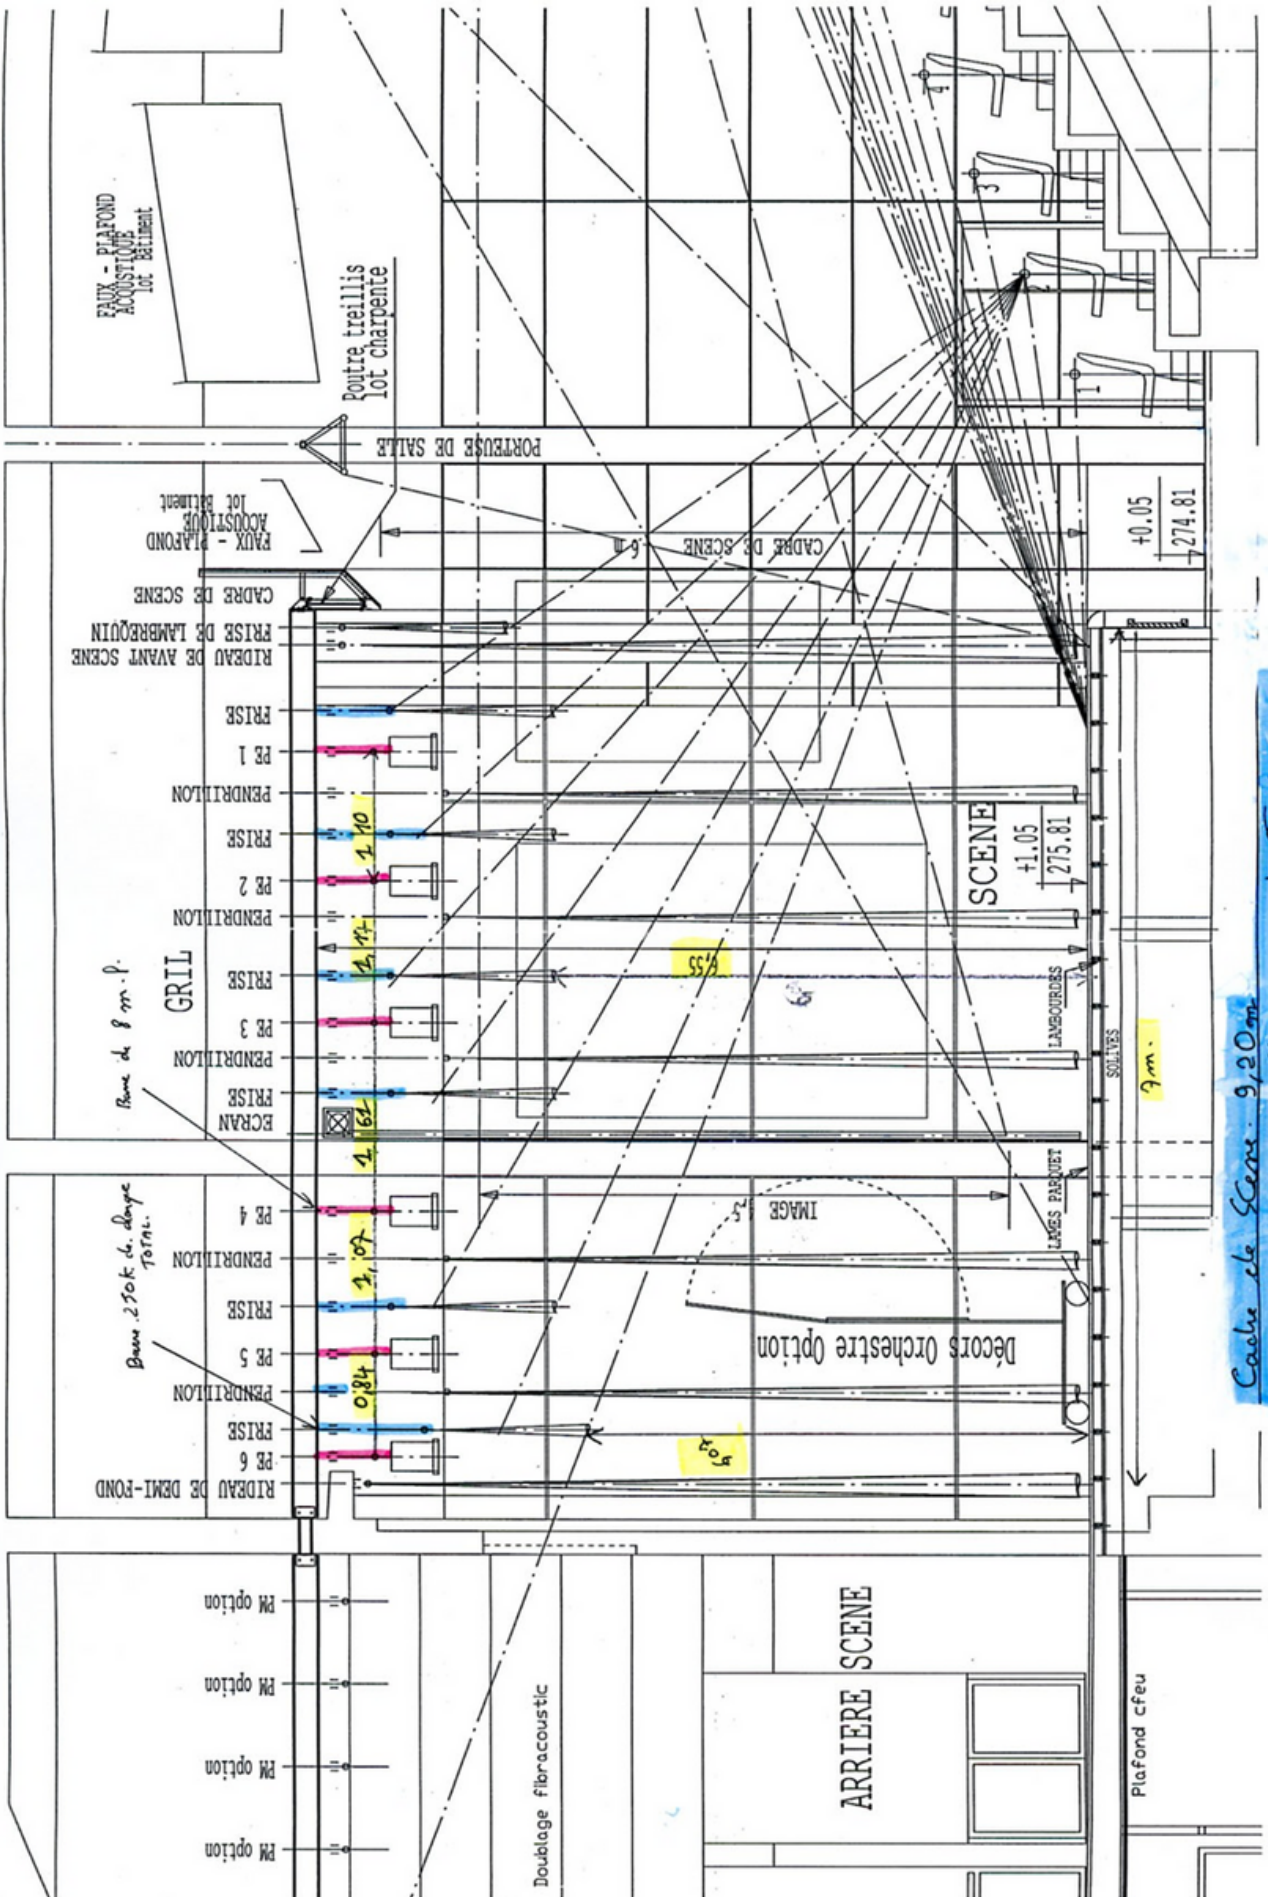

# Plan de Coupe

Cache de Scène 9,20m  
de panchillon à panchillon. avec et Forcier 8m